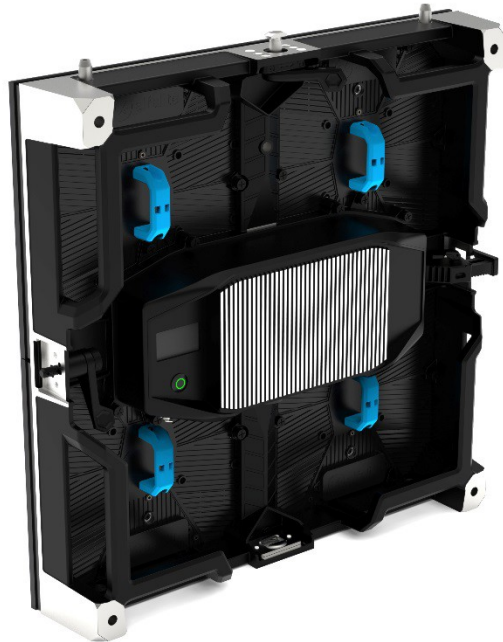

alfalite

Litepix

**Pantalla de alta resolución
para eventos de exterior**

www.alfalite.com

Especificaciones: Litepix exterior

Model	Litepix 4	Litepix 5	Litepix 7
Pixel Pitch	4.8	5.9	7.8
Curva	-15° ~ +15°	-15° ~ +15°	-15° ~ +15°
Configuración LED	SMD RGB 3 en 1	SMD RGB 3 en 1	SMD RGB 3 en 1
Resolución	104x104	84x84	64x64
Peso del cabinet	8.9 Kg	8.9 Kg	8.9 Kg
Tamaño del cabinet	500x500x95	500x500x95	500x500x95
Luminosidad	>5.500 nits	>5.500 nits	>5.500 nits
Tasa de refresco	4.000 Hz	4.000 Hz	4.000 Hz
Temperatura de servicio	-20° ~ +45°	-20° ~ +45°	-20° ~ +45°
Humedad de servicio	10% ~ 90%	10% ~ 90%	10% ~ 90%
Vida útil	100.000h	100.000h	100.000h