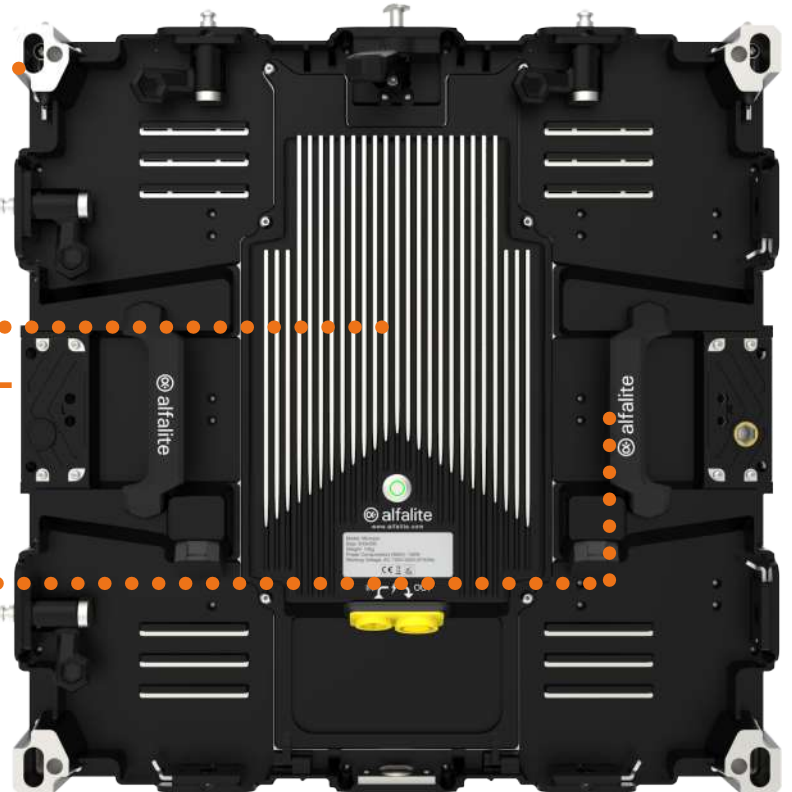

alfalite

Dossier Micropix 2017

MÁS FUERTE

- Micropix ha sido diseñada para poder sostener hasta 40 paneles en vertical.

MANTENIMIENTO MÁS FÁCIL

- Sus componentes simplifican en gran medida su mantenimiento, haciéndolo más sencillo.

MONTAJE MÁS RÁPIDO

- Su ergonomía renovada permite una instalación y desmontaje más rápidos.